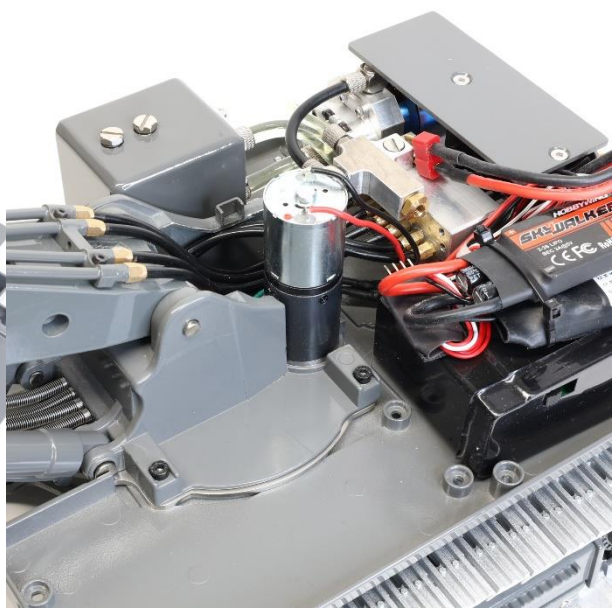

APK 40 Bar Hydraulik Umbausatz Volvo EC160E

APK 40 Bar Hydraulik Umbausatz Volvo EC160E