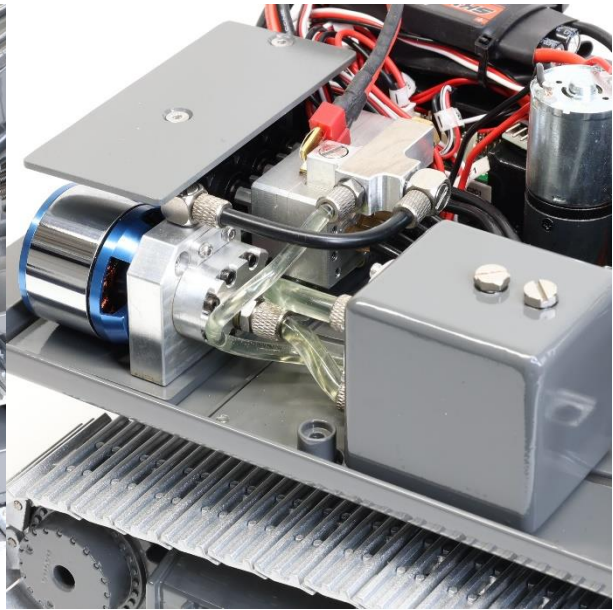

APK 40 Bar Hydraulik Umbausatz Volvo EC160E

APK 40 Bar Hydraulik Umbausatz Volvo EC160E