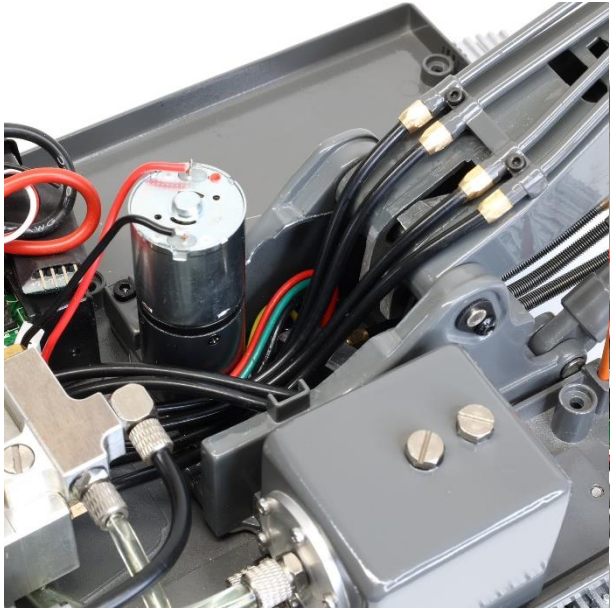

APK 40 Bar Hydraulik Umbausatz Volvo EC160E

APK 40 Bar Hydraulik Umbausatz Volvo EC160E