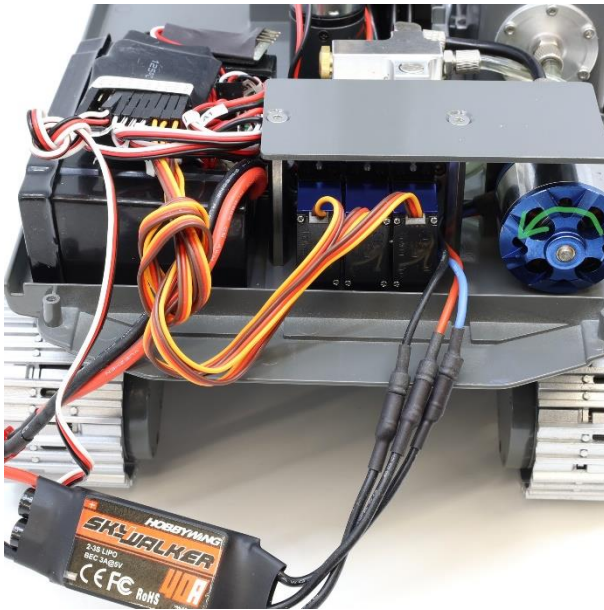

APK 40 Bar Hydraulik Umbausatz Volvo EC160E

APK 40 Bar Hydraulik Umbausatz Volvo EC160E