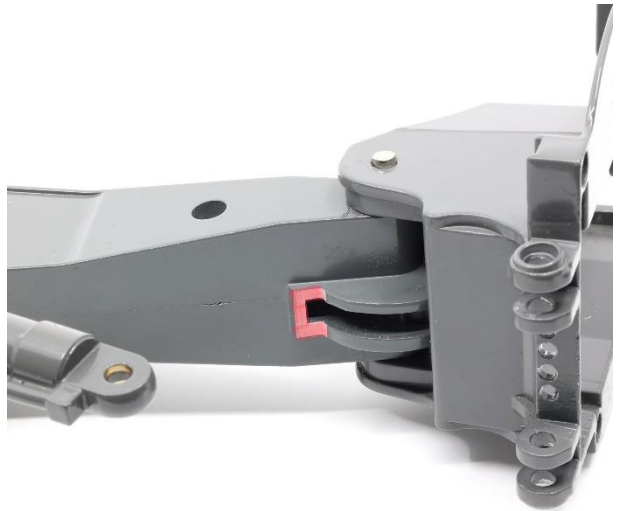

APK 40 Bar Hydraulik Umbausatz Volvo EC160E

APK 40 Bar Hydraulik Umbausatz Volvo EC160E