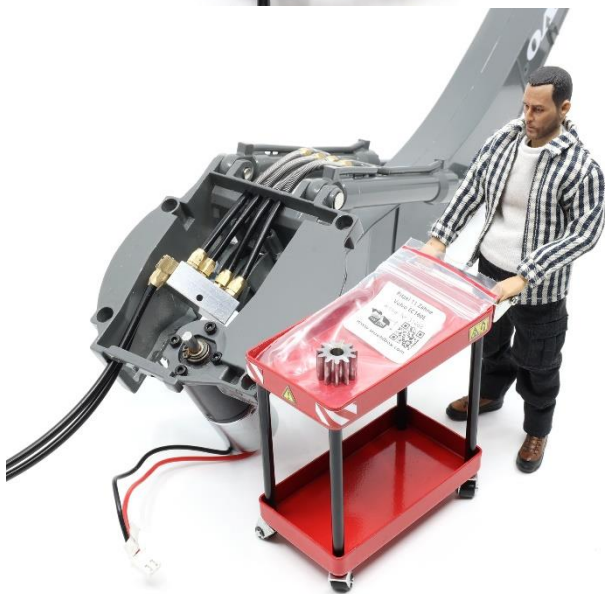

APK 40 Bar Hydraulik Umbausatz Volvo EC160E

APK 40 Bar Hydraulik Umbausatz Volvo EC160E