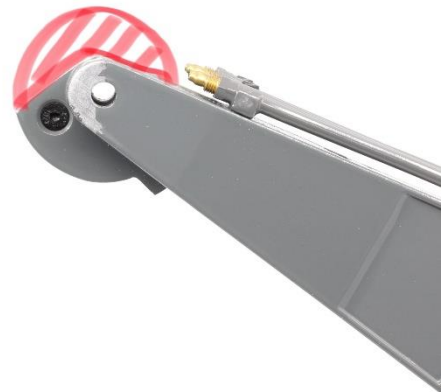

APK 40 Bar Hydraulik Umbausatz Volvo EC160E

APK 40 Bar Hydraulik Umbausatz Volvo EC160E