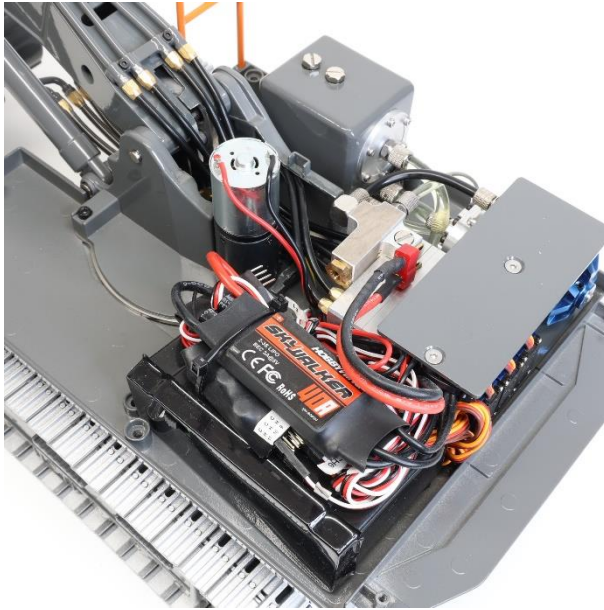

APK 40 Bar Hydraulik Umbausatz Volvo EC160E

APK 40 Bar Hydraulik Umbausatz Volvo EC160E