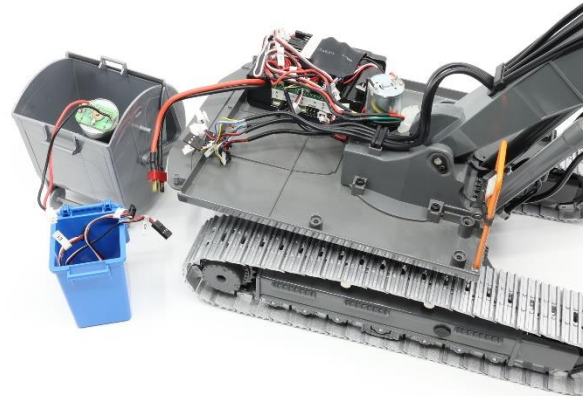

APK 40 Bar Hydraulik Umbausatz Volvo EC160E

APK 40 Bar Hydraulik Umbausatz Volvo EC160E