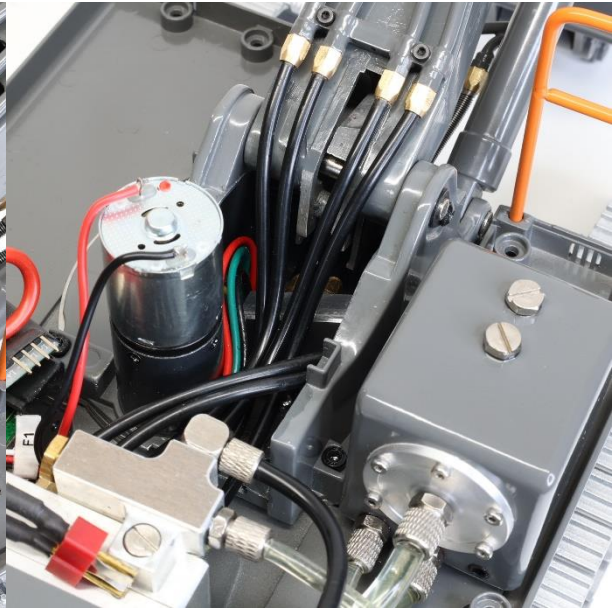

APK 40 Bar Hydraulik Umbausatz Volvo EC160E

APK 40 Bar Hydraulik Umbausatz Volvo EC160E