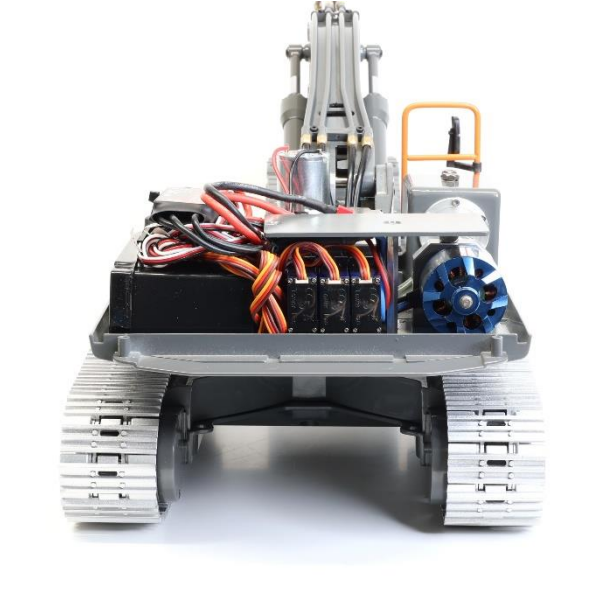

APK 40 Bar Hydraulik Umbausatz Volvo EC160E

APK 40 Bar Hydraulik Umbausatz Volvo EC160E