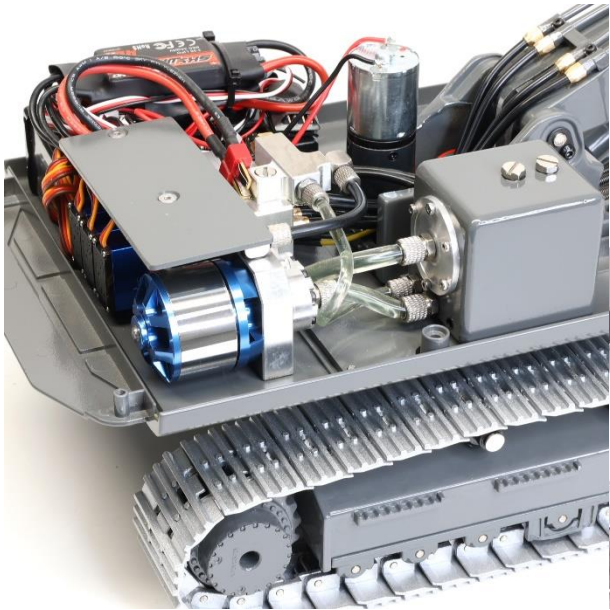

APK 40 Bar Hydraulik Umbausatz Volvo EC160E

APK 40 Bar Hydraulik Umbausatz Volvo EC160E