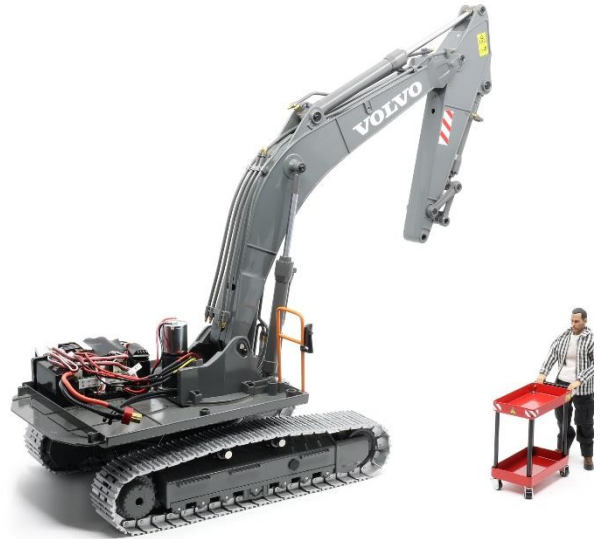

APK 40 Bar Hydraulik Umbausatz Volvo EC160E

APK 40 Bar Hydraulik Umbausatz Volvo EC160E