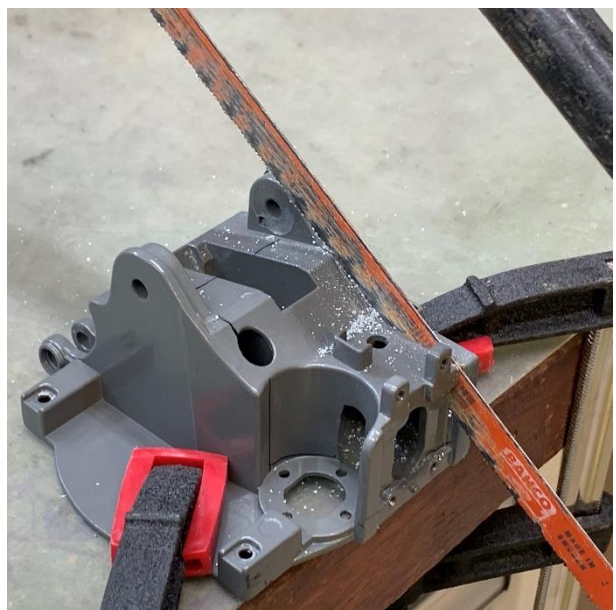

APK 40 Bar Hydraulik Umbausatz Volvo EC160E

APK 40 Bar Hydraulik Umbausatz Volvo EC160E