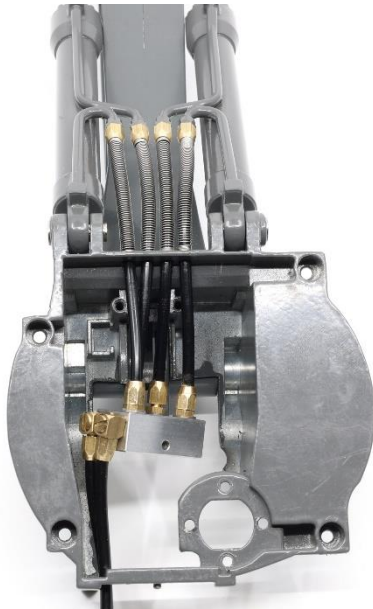

APK 40 Bar Hydraulik Umbausatz Volvo EC160E

APK 40 Bar Hydraulik Umbausatz Volvo EC160E