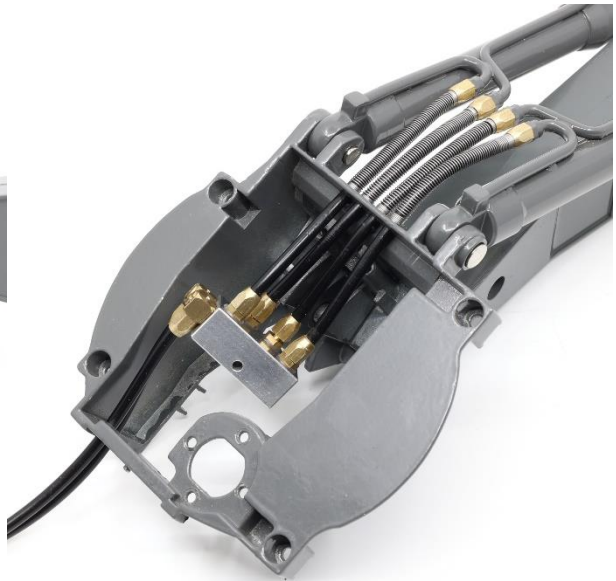

APK 40 Bar Hydraulik Umbausatz Volvo EC160E

APK 40 Bar Hydraulik Umbausatz Volvo EC160E